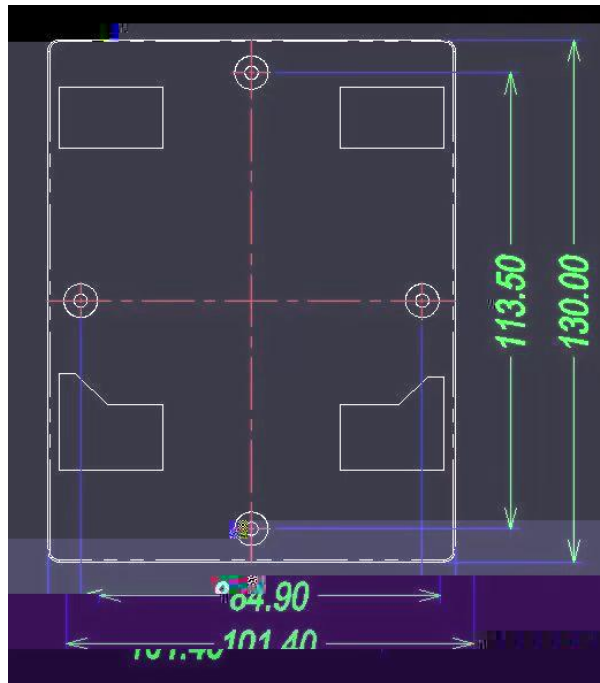

(RV5. 5- 4L)

8-10mm

()

,

3

1

2

1

1

2

2

450*200*450

* *

M10*80

4

32A