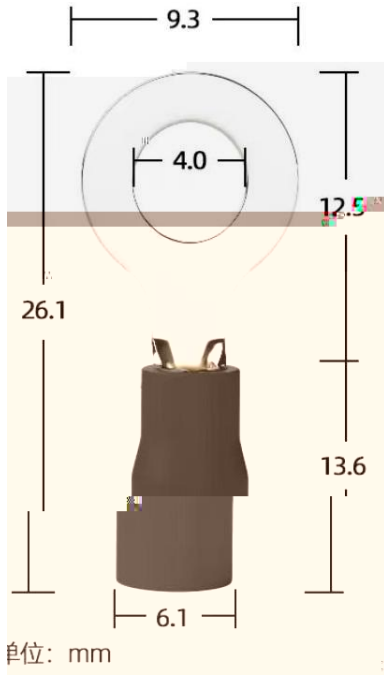

(RV5. 5- 4L)

8-10mm

()

,

3

1

2

1