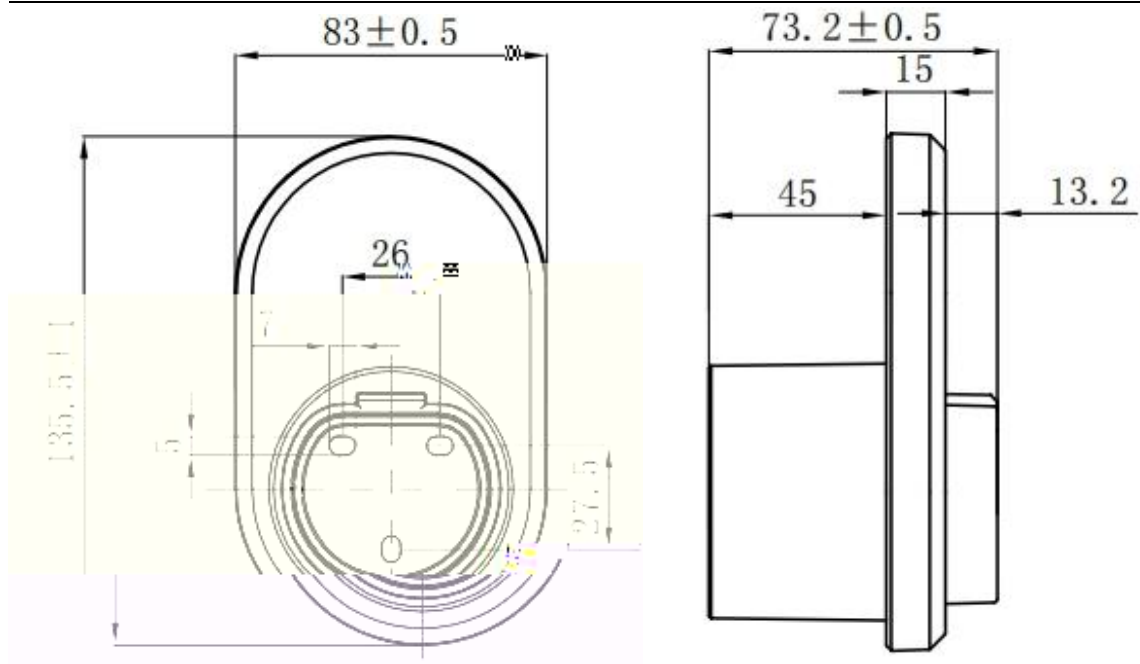

(RV5. 5- 4L)

8-10mm

()

,

3

1

2

1

1

2

2

450*200*450

* *

M10*80

4

32A