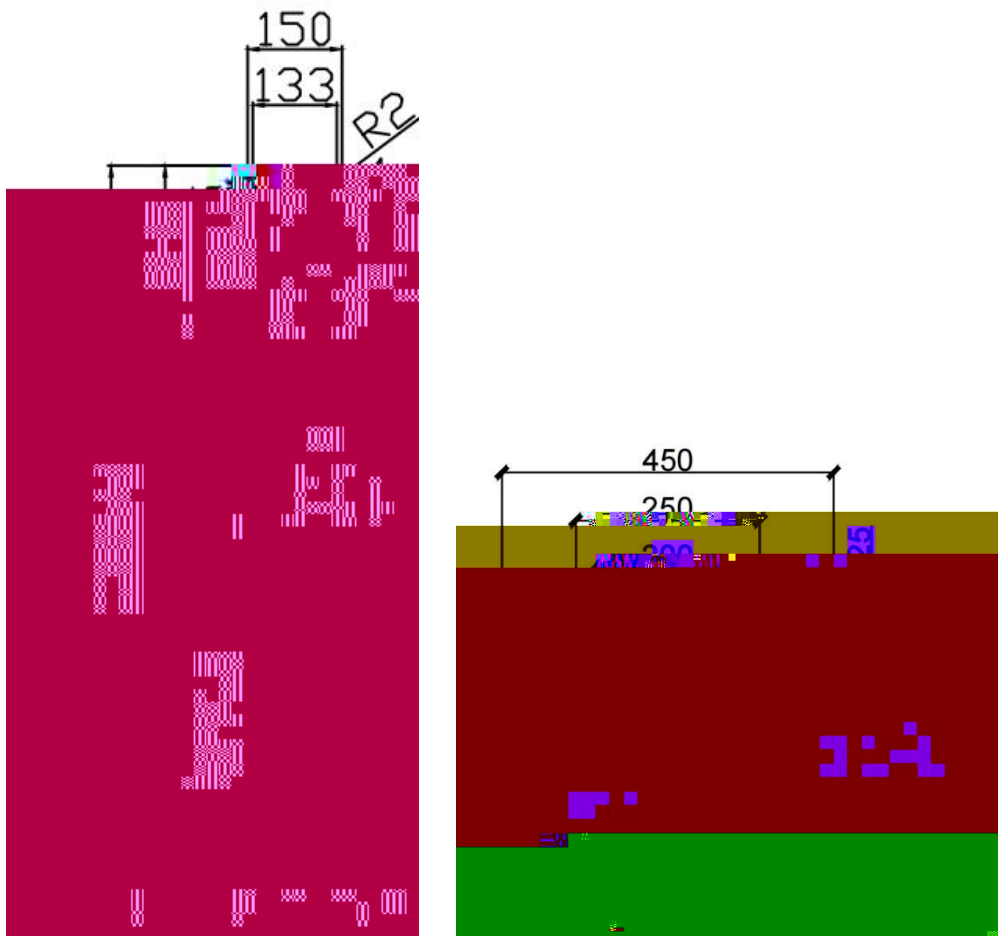

(RV5. 5- 4L)

8-10mm

()

,

3

1

2

1

1

2

2

450*200*450

* *

M10*80

4

32A